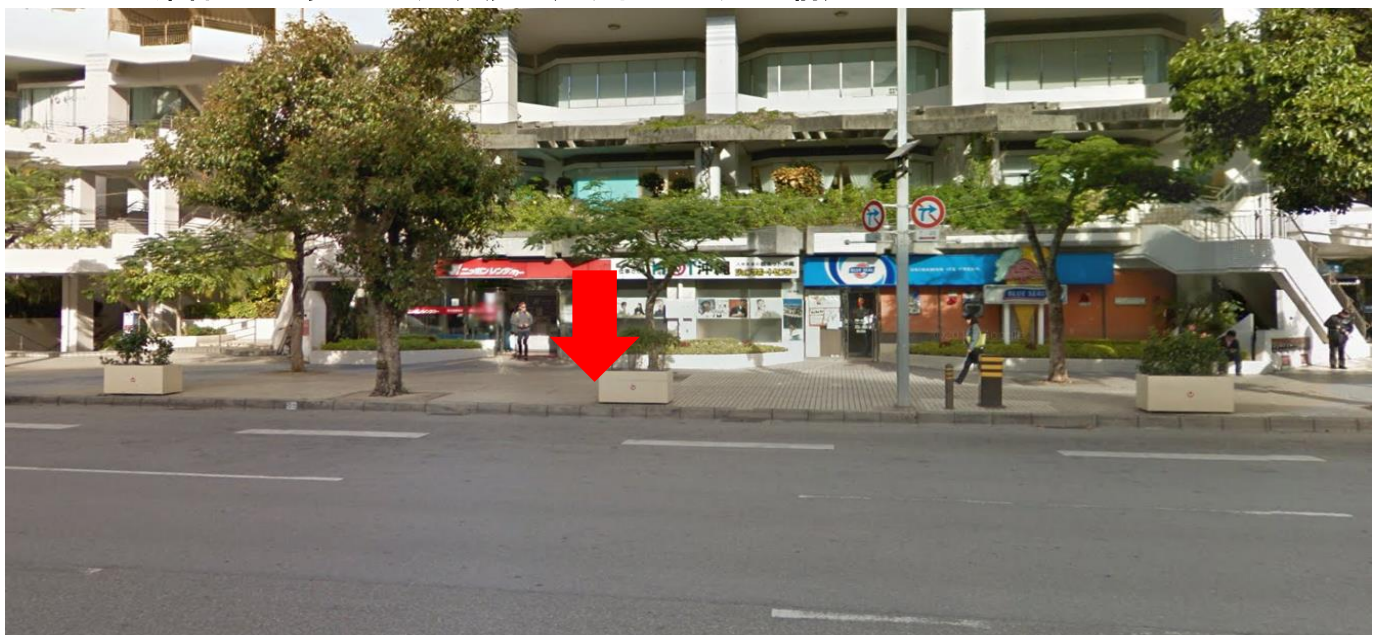

7:25集合／7:35発 糸満阿波根バス停(丸亀製麺 糸満店前)

7:55集合／8:05発 小禄駅下バス停(ジャスコ側)

8:20集合／8:30発 パレット久茂地(ニッポンレンタカー前)

8:40集合／8:50発 おもろまちTギャラリー(洋服の青山側)

8:55集合／9:05発 浅野浦バス停(伊祖トンネル手前)